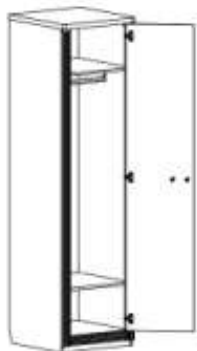

Ноце милано

anrex Мебель

MILAN

Шкаф 1D

шир./выс./глуб.

585x2170x425

Шкаф 1DG

шир./выс./глуб.

585x2170x625

Шкаф 2D

шир./выс./глуб.

1035x2170x625

Шкаф 3D2S

шир./выс./глуб.

1485x2170x625

MILAN

Шкаф 4D2S
шир./выс./глуб.
1940x2170x625

Шкаф угловой 77x77
шир./выс./глуб.
775x2170x775

Шкаф угловой 77x77
с зер.
шир./выс./глуб.
775x2170x775

Шкаф угловой
91x91
шир./выс./глуб.
915x2170x915

MILAN

Шкаф угловой
91x91 с зер.
шир./выс./глуб.
915x2170x915

Шкаф открытый
шир./выс./глуб.
585x2170x425

Шкаф-витрина 1V
шир./выс./глуб.
585x2170x425

Шкаф-витрина 2VB
шир./выс./глуб.
905x2170x425

MILAN

Шкаф-витрина 2VL
шир./выс./глуб.
905x1250x425

Шкаф с зерк. и
вешалкой L
шир./выс./глуб.
1100x2170x425