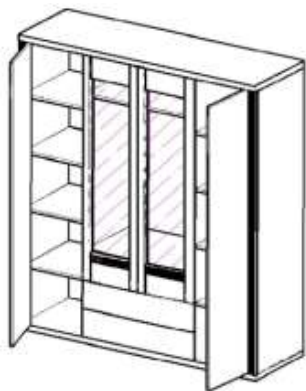

Ноце милано

anrex Мебель

MILAN

Шкаф 1D

шир./выс./глуб.

585x2170x425

Шкаф 1DG

шир./выс./глуб.

585x2170x625

Шкаф 2D

шир./выс./глуб.

1035x2170x625

Шкаф 3D2S

шир./выс./глуб.

1485x2170x625

MILAN

Шкаф 4D2S
шир./выс./глуб.
1940x2170x625

Шкаф угловой 77x77
шир./выс./глуб.
775x2170x775

Шкаф угловой 77x77
с зер.
шир./выс./глуб.
775x2170x775

Шкаф угловой
91x91
шир./выс./глуб.
915x2170x915

MILAN

Шкаф угловой
91x91 с зер.
шир./выс./глуб.
915x2170x915

Шкаф открытый
шир./выс./глуб.
585x2170x425

Шкаф-витрина 1V
шир./выс./глуб.
585x2170x425

Шкаф-витрина 2VB
шир./выс./глуб.
905x2170x425

MILAN

Шкаф-витрина 2VL
шир./выс./глуб.
905x1250x425

Шкаф с зерк. и
вешалкой L
шир./выс./глуб.
1100x2170x425